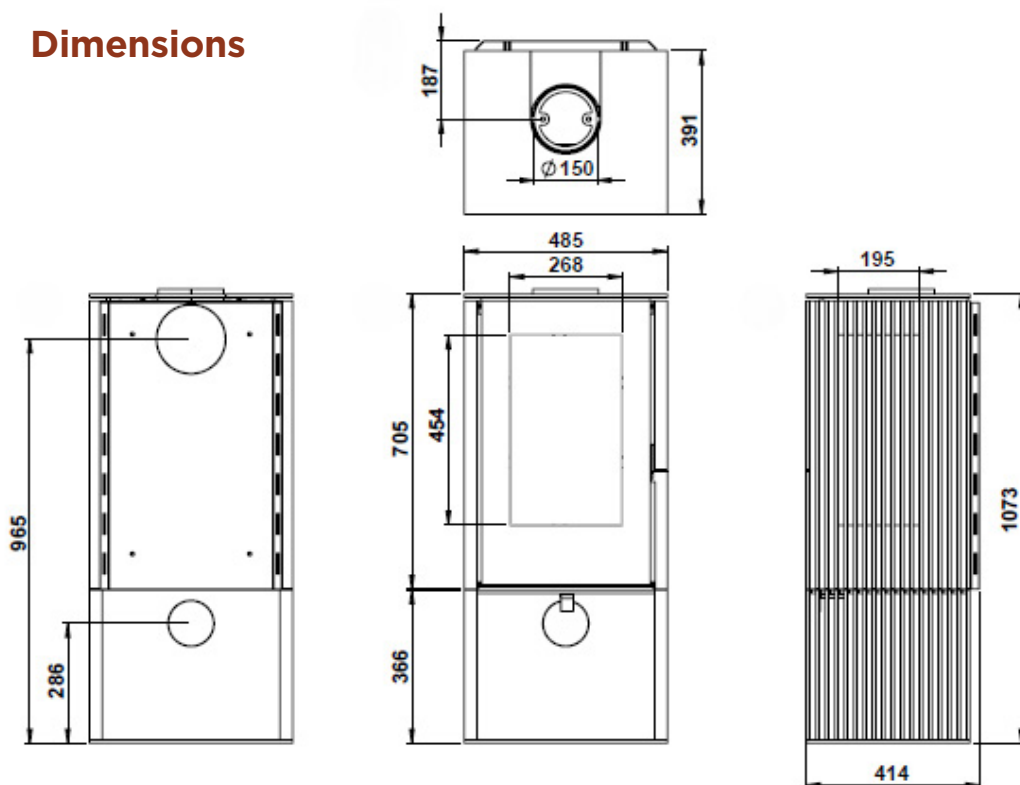

## Données techniques

Référence produit	Woody bois 3S
Puissance nominale	6.8 kW
Rendement	76 %
Poids net de l'appareil	180 kg
Taille des bûches	25 cm
Diam. du conduit	150 mm
Diam. arrivée d'air	100 mm
Normes	EN 13240
Emissions de CO à 13 % d'O <sub>2</sub>	834 mg/Nm <sup>3</sup>
NOx moyen à 13 % d'O <sub>2</sub>	120 mg/Nm <sup>3</sup>
Emissions de COV à 13 % d'O <sub>2</sub>	40 mg/Nm <sup>3</sup>
Poussières PM à 13 % d'O <sub>2</sub>	30 mg/Nm <sup>3</sup>
Option à prévoir pour connecter l'arrivée d'air extérieure*	diam. 100 mm
Flamme verte 7 ★	Oui
Efficacité énergétique saisonnière (ETAS)	66 %

## Dimensions

■ Raccordement au conduit de fumées possible par le dessus ou par l'arrière de l'appareil.