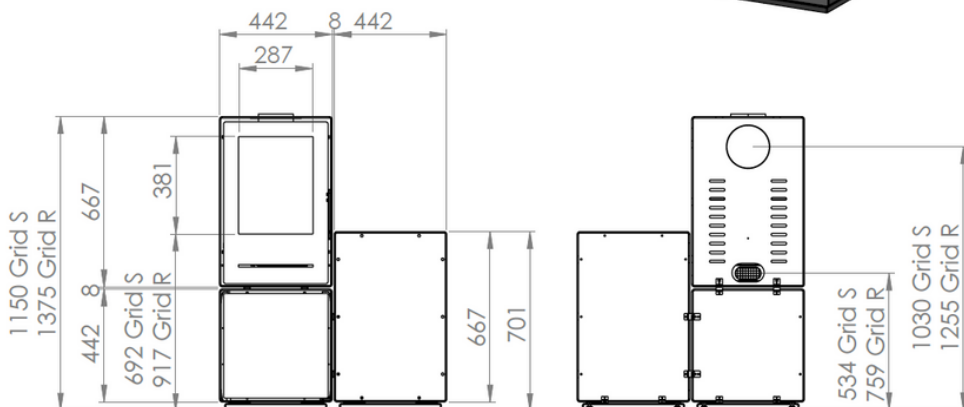

En combinant les casiers de rangement rectangles ou carrés et les différentes teintes de portes, votre poêle Woody Grid s'accordera parfaitement avec votre intérieur.

Très pratique, vous avez la possibilité de raccorder votre poêle par le haut ou par l'arrière.

Son design modulable vous offre une combinaison de looks infinis. Tantôt sobre ou pop, avec Woody Grid vous pouvez changer de style sans changer votre appareil !

Données techniques

Référence produit	Woody Grid
Puissance nominale	6 kW
Rendement	80 %
Poids net de l'appareil	à partir de 130 kg
Taille des bûches	25 cm
Diam. de raccordement au conduit	150 mm
Normes	EN13240
Emissions de CO à 13 % d'O ₂	1250 mg/Nm ³
NOx moyen à 13 % d'O ₂	141 mg/Nm ³
Emissions de COV à 13 % d'O ₂	77 mg/Nm ³
Poussières PM à 13 % d'O ₂	35 mg/Nm ³
Flamme verte 7 ★	Oui
Température des fumées	267 °C
Efficacité énergétique saisonnière (ETAS)	70 %
Arrivée d'air extérieur	Raccordement avec adaptateur prise d'air EPDM Ø80mm femelle X Ø60mm femelle.*

Dimensions

■ Raccordement au conduit de fumées possible par le dessus ou par l'arrière de l'appareil.

Trouvez la combinaison qui rendra votre poêle unique !

Options couleurs de portes* :

Exemples de combinaisons

* Portes disponibles uniquement pour le casier 45x45 cm

	Référence	Description
1. Appareil	WOODY_GRID	Poêle a bois Woody Grid appareil seul, sans socle
	TH201050006701	Box rectangulaire pour Woody Grid
2. Socle	TH201050006700	Box carré pour Woody Grid
	TH201050006702	Porte blanche lunaire pour box carré en acier peint inclus 2 étagères RAL 9018
Porte / Étagères	TH201050006703	Porte bleu glacier pour box carré en acier peint inclus 2 étagères RAL 5024
	TH201050006704	Porte rouge lie de vin ral pour box carré en acier peint inclus 2 étagères RAL 4002
	TH201050006705	Porte jaune safran pour box carré en acier peint inclus 2 étagères RAL 1004
	TH201050006706	Porte gris anthracite pour box carré inclus 2 étagères + plaques de fixations étagères.