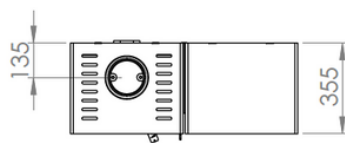

Son design modulable vous offre une combinaison de looks infinis. Tantôt sobre ou pop, avec Woody Grid vous pouvez changer de style sans changer votre appareil !

Données techniques

Référence produit	Woody Grid
Puissance nominale	6 kW
Rendement	80 %
Poids net de l'appareil	à partir de 130 kg
Taille des bûches	25 cm
Diam. de raccordement au conduit	150 mm
Normes	EN13240
Emissions de CO à 13 % d'O ₂	1250 mg/Nm ³
NOx moyen à 13 % d'O ₂	141 mg/Nm ³
Emissions de COV à 13 % d'O ₂	77 mg/Nm ³
Poussières PM à 13 % d'O ₂	35 mg/Nm ³
Flamme verte 7 ★	Oui
Température des fumées	267 °C
Efficacité énergétique saisonnière (ETAS)	70 %
Arrivée d'air extérieur	Raccordement avec adaptateur prise d'air EPDM Ø80mm femelle X Ø60mm femelle.*

Dimensions

■ Raccordement au conduit de fumées possible par le dessus ou par l'arrière de l'appareil.

Trouvez la combinaison qui rendra votre poêle unique !

Options couleurs de portes* :

Exemples de combinaisons